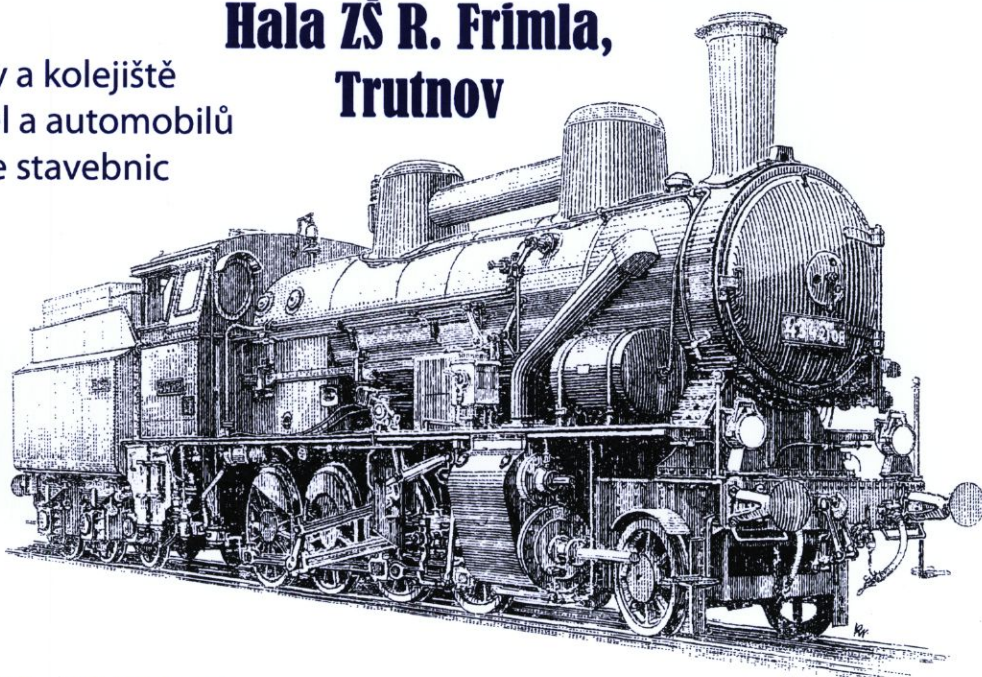

 Středisko volného času, Trutnov

Klub železničních modelářů, Trutnov

VÝSTAVA MODELŮ

24. - 28. října 2014

**Hala ZŠ R. Frimla,
Trutnov**

- železniční modely a kolejiště
- RC modely letadel a automobilů
- ukázky modelů ze stavebnic
LEGO a MERKUR
...a další.