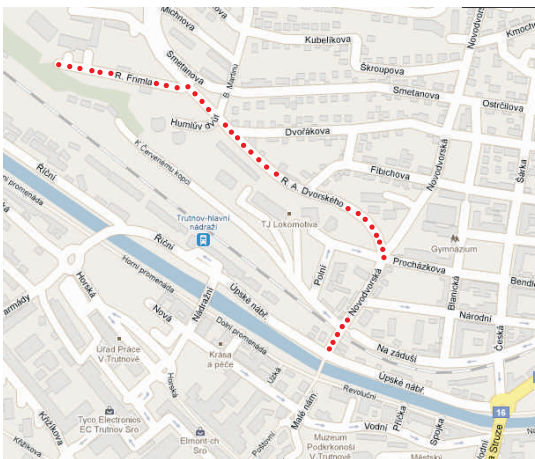

kzm-trutnov.tym.cz

Klub železničních modelářů Trutnov Středisko volného času, Trutnov

www.svctrutnov.cz

pořádají ve dnech

25. - 30. října 2011

VÝSTAVU

železničních modelů a kolejí s mezinárodní účastí
v tělocvičně ZŠ R. Frimla, Trutnov

GPS: 50° 34' 6.24" N, 15° 54' 25.915" E

Otevřeno:

Út - So 10:00 - 18:00

Ne 10:00 - 17:00

Vstupné: dospělí 40Kč, děti 15Kč

Hromadné vstupné pro školy a školky: 10Kč / os

partneři: